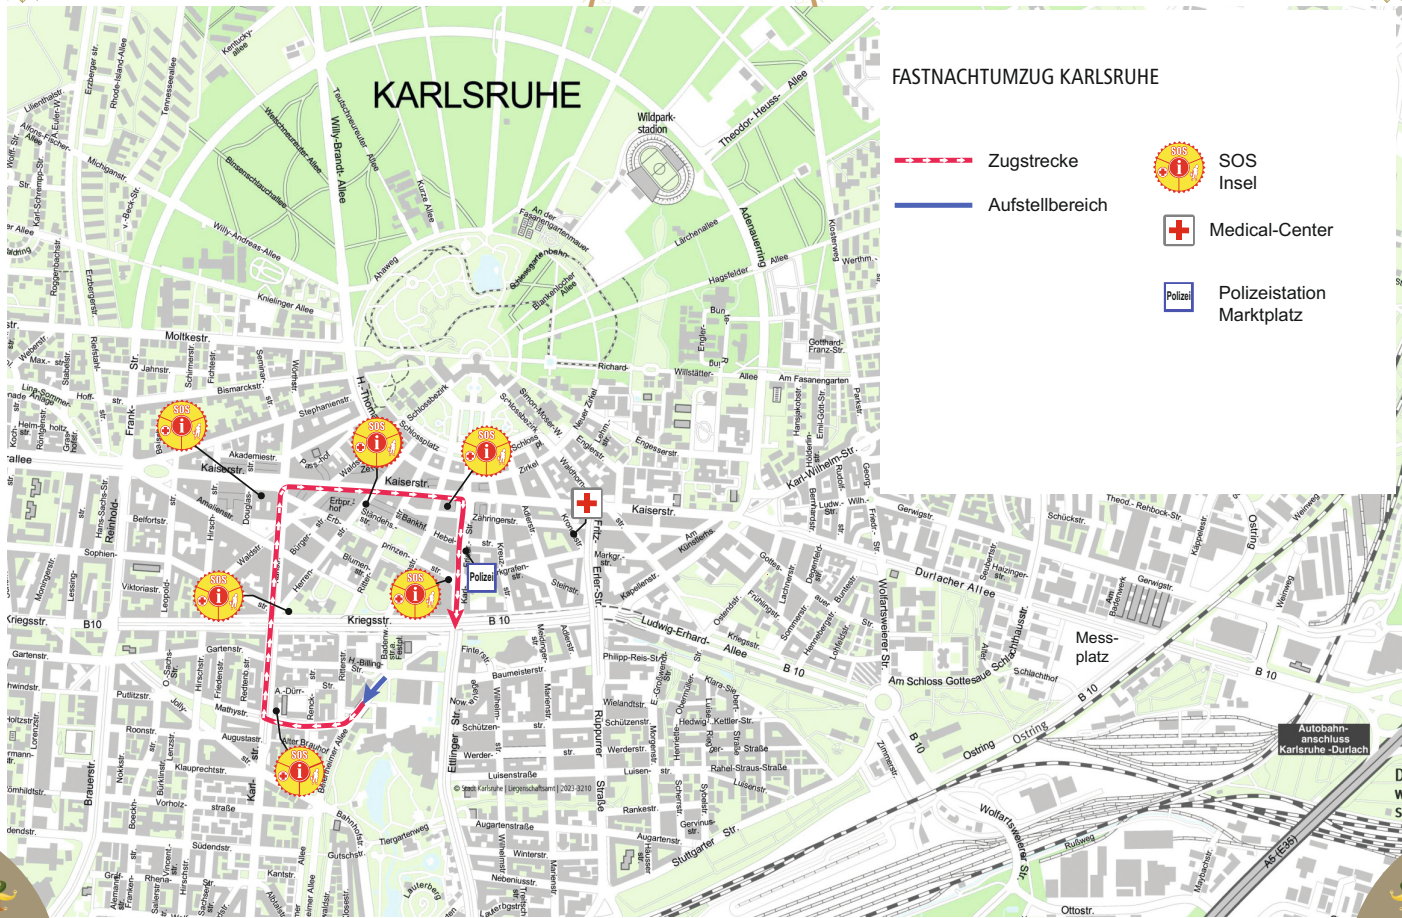

Festausschuss
KARLSRUHER
FASTNACHT e.V.

Karlsruhe entdecken:

Der Cabrio-Doppeldeckerbus startet in die neue Saison am **2. April 2025**

www.karlsruhe-erleben.de/citytour

Umzug Reihenfolge 2025

46	Mühlburger Carnevals Gesellschaft e.V. „Seit 25 Jahr an neuer Stell“ - wir feiern unsre Narreschell“ - Schlotzernarre	Fußgruppe
47	Mühlburger Carnevals Gesellschaft e.V. „Seit 25 Jahr an neuer Stell“ - wir feiern unsre Narreschell“ - Elferrat + Jugend	Wagen
48	Carnevalsclub Dickhäuter e.V.	Fußgruppe
49	Faschingsgruppe Freiwillige Feuerwehr Abteilung Knielingen	Wagen

Umleitungsplan während des Fastnachtsumzugs in Karlsruhe am Dienstag, 04. März 2025 von 13:30 Uhr bis 17:00 Uhr

Weitere Informationen

Nach Umzugende werden die gesperrten Streckenabschnitte wie folgt wieder in Betrieb genommen:
 - ab ca. 16:45 Uhr Rüppurrer Tor – Ettlinger Tor/Staatstheater – Karlstor/Bundesgerichtshof – Mathystr.
 - ab ca. 17:00 Uhr Karlstor/Bundesgerichtshof – Europaplatz – Mühlburger Tor
 In diesen Phasen werden Fahrwege einzelner Linien entsprechend angepasst.