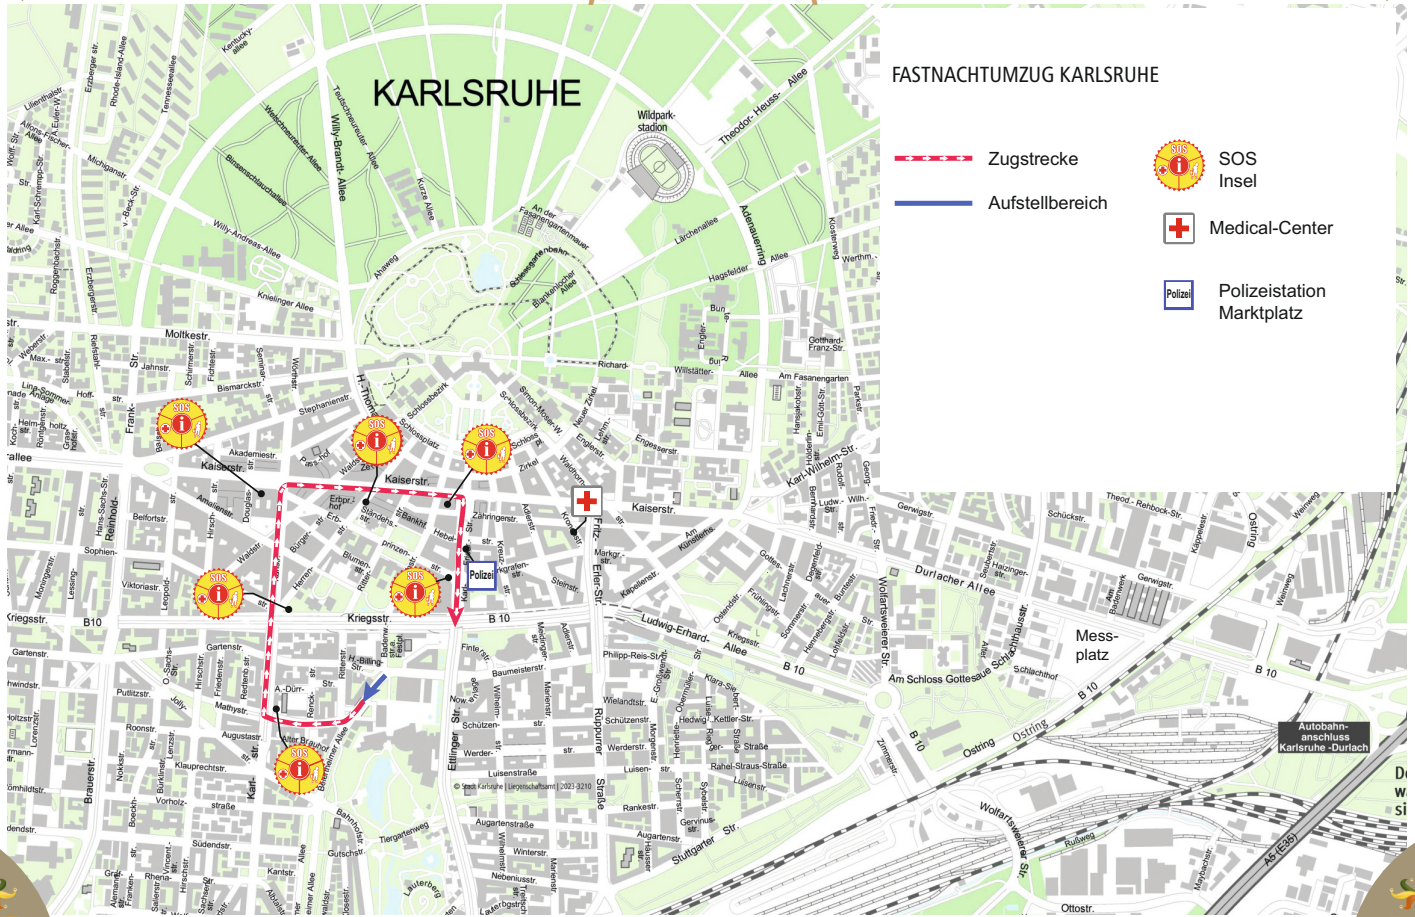

Festausschuss
KARLSRUHER
FASTNACHT e.V.

Karlsruhe entdecken:

Der Cabrio-Doppeldeckerbus startet in die neue Saison am **2. April 2025**

www.karlsruhe-erleben.de/citytour

Umzug Reihenfolge 2025

46	Mühlburger Carnevals Gesellschaft e.V. „Seit 25 Jahr an neuer Stell“ - wir feiern unsre Narreschell“ - Schlotzernarre	Fußgruppe
47	Mühlburger Carnevals Gesellschaft e.V. „Seit 25 Jahr an neuer Stell“ - wir feiern unsre Narreschell“ - Elferrat + Jugend	Wagen
48	Carnevalsclub Dickhäuter e.V.	Fußgruppe
49	Faschingsgruppe Freiwillige Feuerwehr Abteilung Knielingen	Wagen

Umleitungsplan während des Fastnachtsumzugs in Karlsruhe

am Dienstag, 04. März 2025 von 13:30 Uhr bis 17:00 Uhr

Weitere Informationen

Nach Umzugsende werden die gesperrten Streckenabschnitte wie folgt wieder in Betrieb genommen:
 - ab ca. 16:45 Uhr Rüppurrer Tor – Ettlinger Tor/Staatstheater – Karlstor/Bundesgerichtshof – Mathystr.
 - ab ca. 17:00 Uhr Karlstor/Bundesgerichtshof – Europaplatz – Mühlburger Tor
 In diesen Phasen werden Fahrwege einzelner Linien entsprechend angepasst.